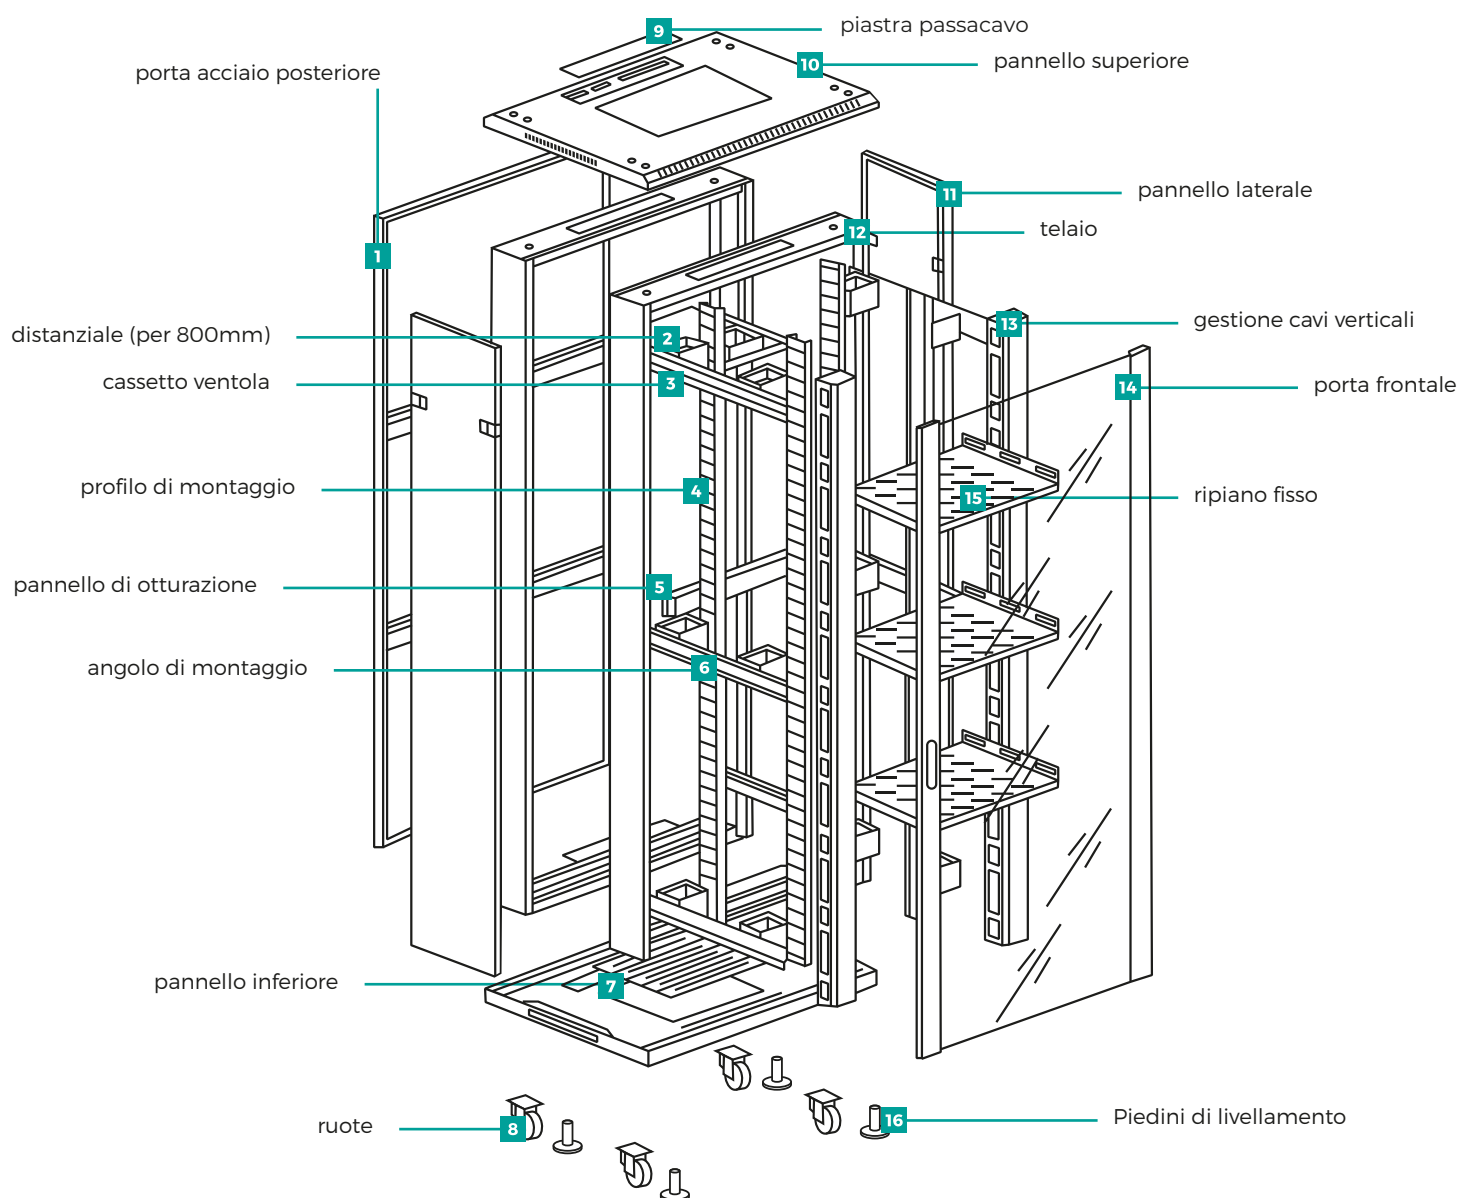

Rack 19" da pavimento

AR-37812FB

37 unità

800 x 1200

Versatile e di ampia configurazione

La Gamma di Armadi Rack Mach Power è **molto versatile** e di **ampia configurazione**, adatta a soddisfare tutte le **esigenze di networking e cablaggio strutturato**.

Caratterizzati da un design lineare e moderno, offrono un elevato standard di costruzione con materiali di alta qualità.

La struttura è realizzata in **lamiera pressopiegata** verniciata a polvere, i montanti sono facilmente regolabili con unità di numerazione per una immediata identificazione dei componenti installati. I laterali dell'armadio sono completamente removibili per consentire l'accesso all'interno dal fianco del rack. Le porte sono reversibili complete di vetro temperato e serratura a chiave per impedire l'accesso da parte di persone non autorizzate.

Caratteristiche principali

- Struttura in acciaio saldato per la parte anteriore e posteriore
- Porta frontale in vetro temperato apribile a 180° con bordi ventilati
- Maniglia e serratura con chiave per la porta frontale
- Porta posteriore in acciaio forato con serratura a chiave
- Pannelli laterali removibili con predisposizione per serratura a chiave
- Ingresso cavi dall'alto e dal basso tramite piastra pre-tranciata
- Montanti regolabili e numerati (inclusi)
- Kit di messa a terra, dadi e viti, unità di ventilazione a 2/4 ventole, piedini di livellamento e ruote (inclusi)

Specifiche tecniche

Armadio Rack da pavimento	37 unità
Struttura in acciaio	1.2mm completamente ispezionabile
Fianchi laterali	Smontabili con predisposizione serrature
Ingresso cavi	Dall'alto e dal basso
Montanti	Regolabili 1,5mm
Passo di foratura del telaio	19"
Porta frontale	Reversibile con vetro temperato 4mm e chiusura a chiave
Rating di protezione	IP20
Verniciatura	Polvere epossidica colore Nero (RAL9004)
Dimensioni	800 x 1200 x 1750 mm
Peso	70 kg